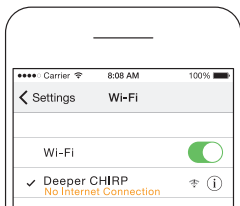

2

Settings → Wi-Fi

✓ OK

1

2

6

1

2